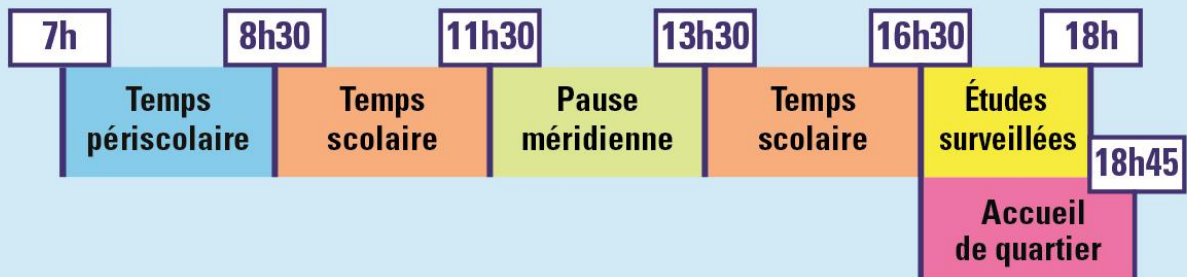

Ainsi, le Maire de Corbeil-Essonnes a décidé de l'application de la semaine scolaire de 4 jours dans nos écoles dès le lundi 4 septembre 2017, date de la rentrée scolaire.

Les activités mises en place par la ville (culturelles, artistiques, sportives) et la prise en charge de leur encadrement actuellement en place seront maintenues.

La suppression du temps scolaire du mercredi matin offrira aux associations locales des créneaux supplémentaires pour accueillir les familles et répondre ainsi aux nombreuses demandes d'inscription.

Au verso de ce document, vous retrouverez les nouveaux horaires applicables à la rentrée 2017 dans les écoles élémentaires et maternelles ainsi que dans les accueils de loisirs et périscolaires.

ÉCOLES MATERNELLES

LUNDI - MARDI - JEUDI - VENDREDI

MERCREDI

ÉCOLES ÉLÉMENTAIRES

LUNDI - MARDI - JEUDI - VENDREDI

MERCREDI

Toutes les activités mises en place sur le temps de la pause méridienne sont maintenues